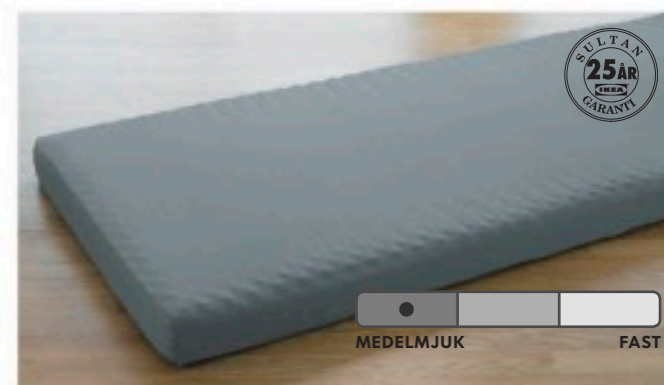

SULTAN FAGERÅS polyetermatrass som är vändbar och uppbyggd i tre lager som fördelar kroppsvikten jämnt. Polyeterstoppning, 26kg/m³. 12cm tjock.

B80xL200cm **595:-** 000.733.60
B90xL200cm **649:-** 900.733.65
B120xL200cm **895:-** 300.733.68
B140xL200cm **995:-** 700.733.71
B160xL200cm **1095:-** 500.733.67